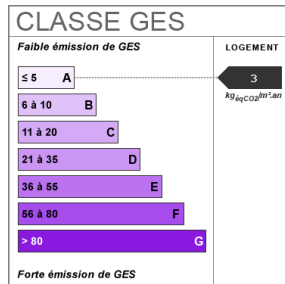

Cet appartement T1 est à louer pour 600 €, charges comprises hors eau et électricité (20 € provision sur charges).

Si vous songez à la location, il est conseillé d'avoir en tête l'énergie et la consommation du bien. L'indice DPE est D pour une consommation énergétique annuelle de 172 kWh/m². Quant à l'indice GES, il est de classe A, ce qui signifie un taux minime d'émissions de gaz à effet de serre (3 Kg CO₂/m²/an).

N'hésitez pas à prendre contact avec votre agence Guy Hoquet SAINTE MAXIME pour une première visite de cet appartement en location.

25 m²

1 pièce(s)

Fiche technique du bien

Etage	3
Nombre étages	4
Provision sur charges	20 €
Dépôt de garantie	1160 €
Régularisation des charges	Provisionnelles mensuelles avec régularisation annuelle
Diagnostic Energétique	Oui
Conso Energ	172 kWh/m ² par an

Bilan énergétique

Photos du bien