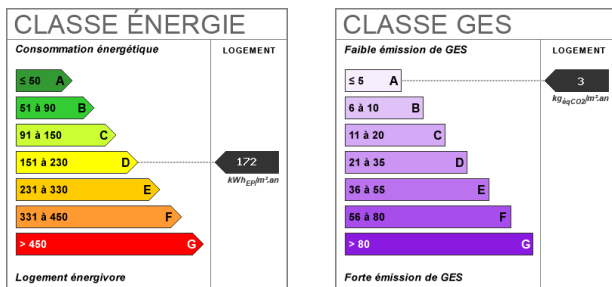

Cet appartement T1 est à louer pour 600 €, charges comprises hors eau et électricité (20 € provision sur charges).

Si vous songez à la location, il est conseillé d'avoir en tête l'énergie et la consommation du bien. L'indice DPE est D pour une consommation énergétique annuelle de 172 kWh/m². Quant à l'indice GES, il est de classe A, ce qui signifie un taux minime d'émissions de gaz à effet de serre (3 Kg CO₂/m²/an).

N'hésitez pas à prendre contact avec votre agence Guy Hoquet SAINTE MAXIME pour une première visite de cet appartement en location.

25 m²

1 pièce(s)

Fiche technique du bien

Etage	3
Nombre étages	4
Provision sur charges	20 €
Dépôt de garantie	1160 €
Régularisation des charges	Provisionnelles mensuelles avec régularisation annuelle
Diagnostic Energétique	Oui
Conso Energ	172 kWh/m ² par an

Bilan énergétique

Photos du bien