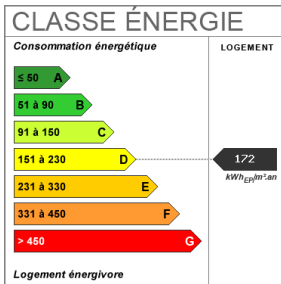

Cet appartement T1 est à louer pour 600 €, charges comprises hors eau et électricité (20 € provision sur charges).

Si vous songez à la location, il est conseillé d'avoir en tête l'énergie et la consommation du bien. L'indice DPE est D pour une consommation énergétique annuelle de 172 kWh/m². Quant à l'indice GES, il est de classe A, ce qui signifie un taux minime d'émissions de gaz à effet de serre (3 Kg CO₂/m²/an).

N'hésitez pas à prendre contact avec votre agence Guy Hoquet SAINTE MAXIME pour une première visite de cet appartement en location.

25 m²

1 pièce(s)

Fiche technique du bien

Etage	3
Nombre étages	4
Provision sur charges	20 €
Dépôt de garantie	1160 €
Régularisation des charges	Provisionnelles mensuelles avec régularisation annuelle
Diagnostic Energétique	Oui
Conso Energ	172 kWh/m ² par an

Bilan énergétique

Photos du bien